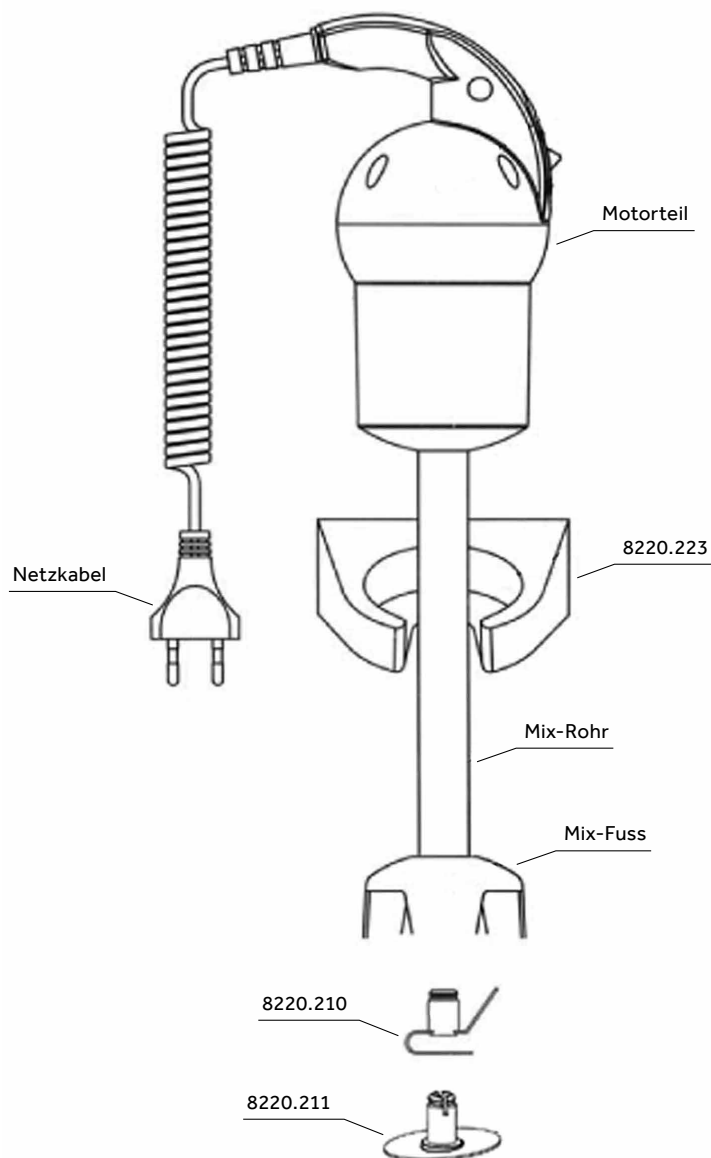

STABMIXER HOME & GASTRO ERSATZTEILE

Art.-Nr. 8220

Art.-Nr.

8220.210

8220.211

8220.223

Ersatzteile

Messer komplett